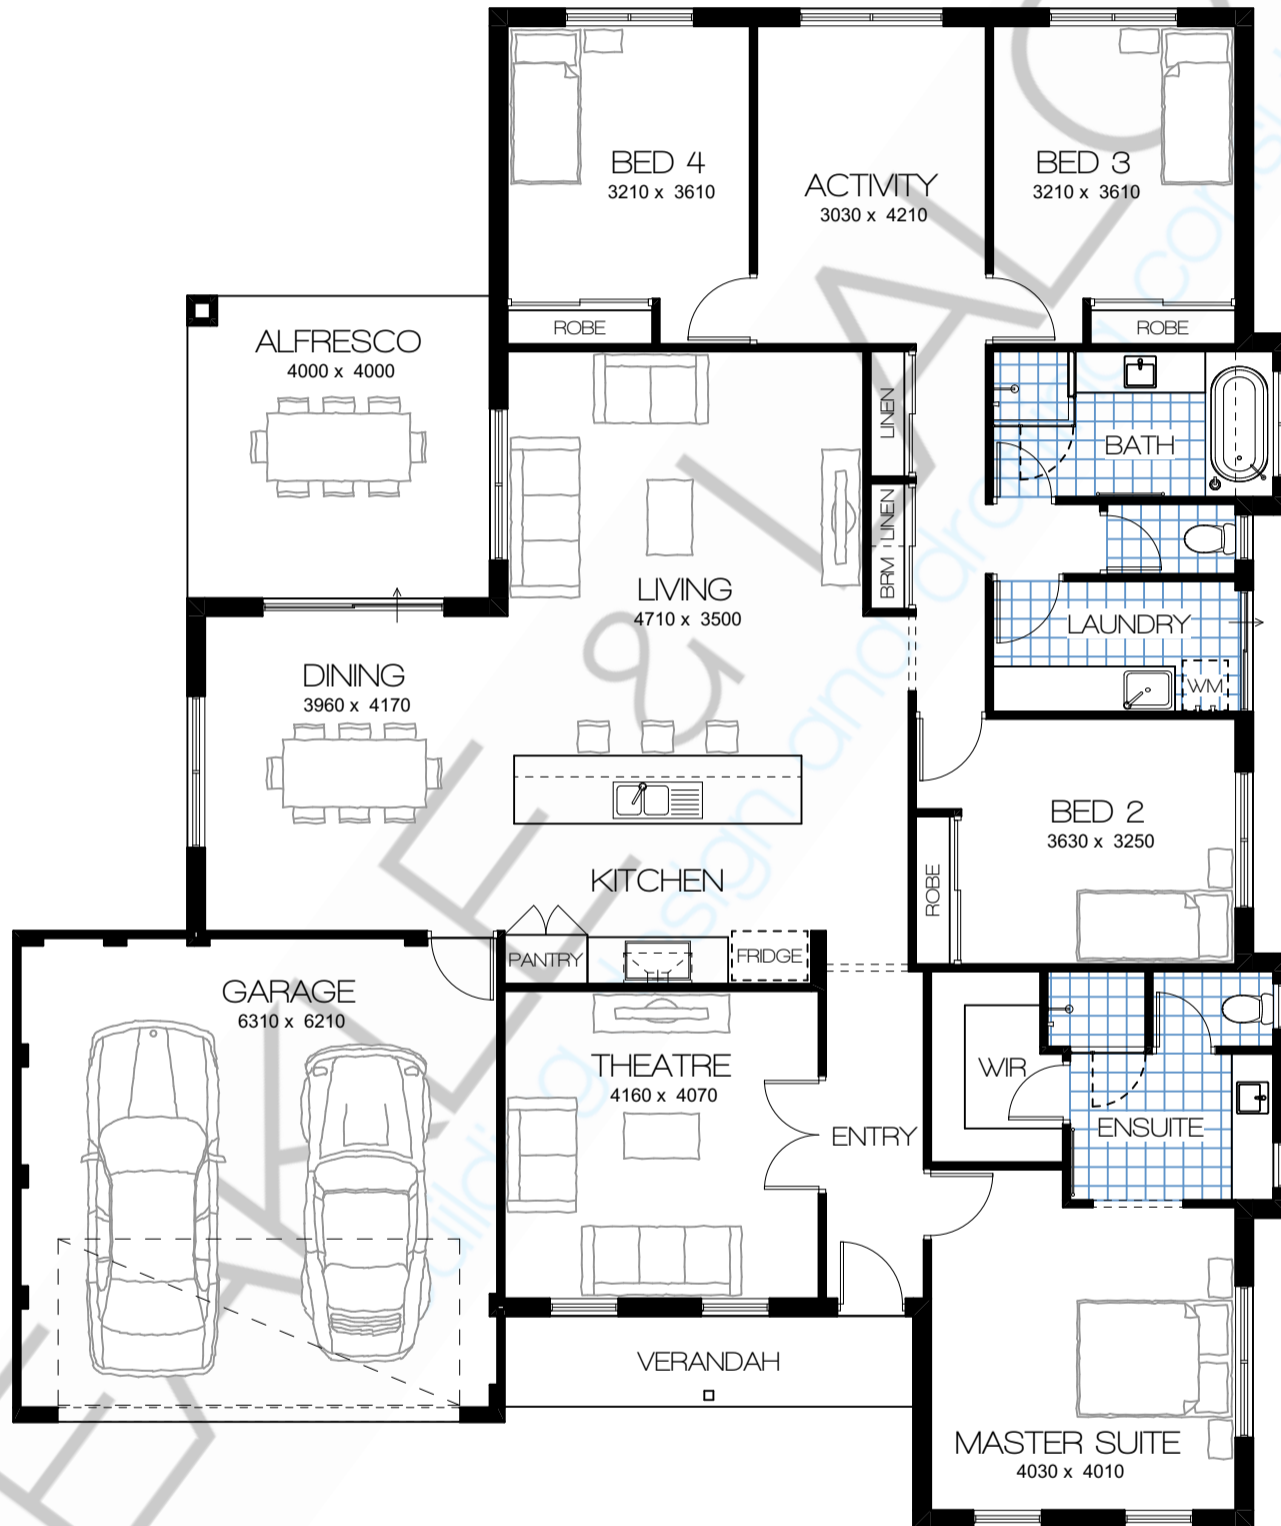

# THE NEWHAVEN

INDULGENCE RANGE

HOME DIMENSIONS	
WIDTH	16.89m
LENGTH	20.09m

AREAS	
HOUSE	207.43 m <sup>2</sup>
GARAGE	41.29 m <sup>2</sup>
ALFRESCO	16.00 m <sup>2</sup>
VERANDAH	6.49 m <sup>2</sup>
<b>TOTAL AREA</b>	<b>271.21 m<sup>2</sup></b>